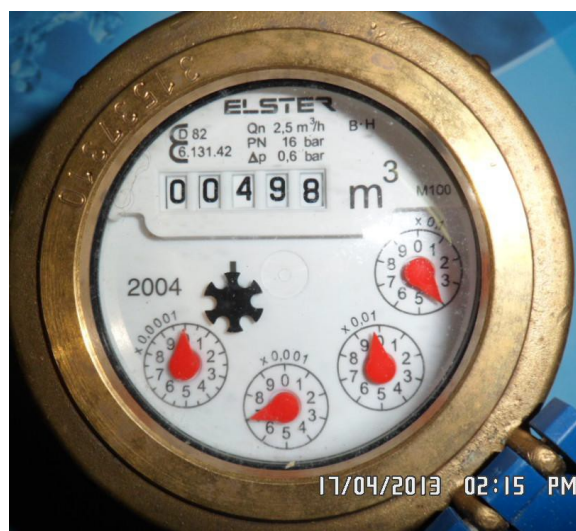

VESIMITTARIN LUKUOHJE

Ilmoitettava mittarilukema on 1389.
Kokonaiset kuutiot näkyvät vaalealla taustalla mustilla numeroilla. Vaalealla pohjalla punaisilla numeroilla olevia kuution osia ei ilmoiteta.

Ilmoitettava mittarilukema on 498.
Kokonaiset kuutiot näkyvät vaalealla taustalla mustilla numeroilla. Punaisten osoittimien ilmoittamia kuution osia ei ilmoiteta.

Ilmoitettava mittarilukema on 685.
Kokonaiset kuutiot näkyvät vaalealla taustalla mustilla numeroilla. Punaisten osoittimien ilmoittamia kuution osia ei ilmoiteta.