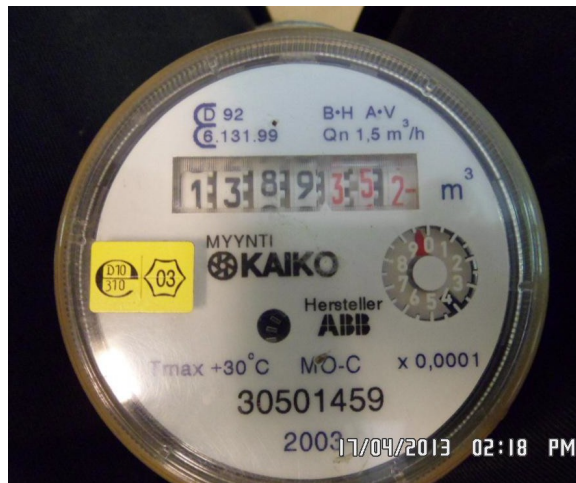

VESIMITTARIN LUKUOHJE

Ilmoitettava mittarilukema on 1389.
Kokonaiset kuutiot näkyvät vaalealla taustalla mustilla numeroilla. Vaalealla pohjalla punaisilla numeroilla olevia kuution osia ei ilmoiteta.

Ilmoitettava mittarilukema on 498.
Kokonaiset kuutiot näkyvät vaalealla taustalla mustilla numeroilla. Punaisten osoittimien ilmoittamia kuution osia ei ilmoiteta.

Ilmoitettava mittarilukema on 685.
Kokonaiset kuutiot näkyvät vaalealla taustalla mustilla numeroilla. Punaisten osoittimien ilmoittamia kuution osia ei ilmoiteta.